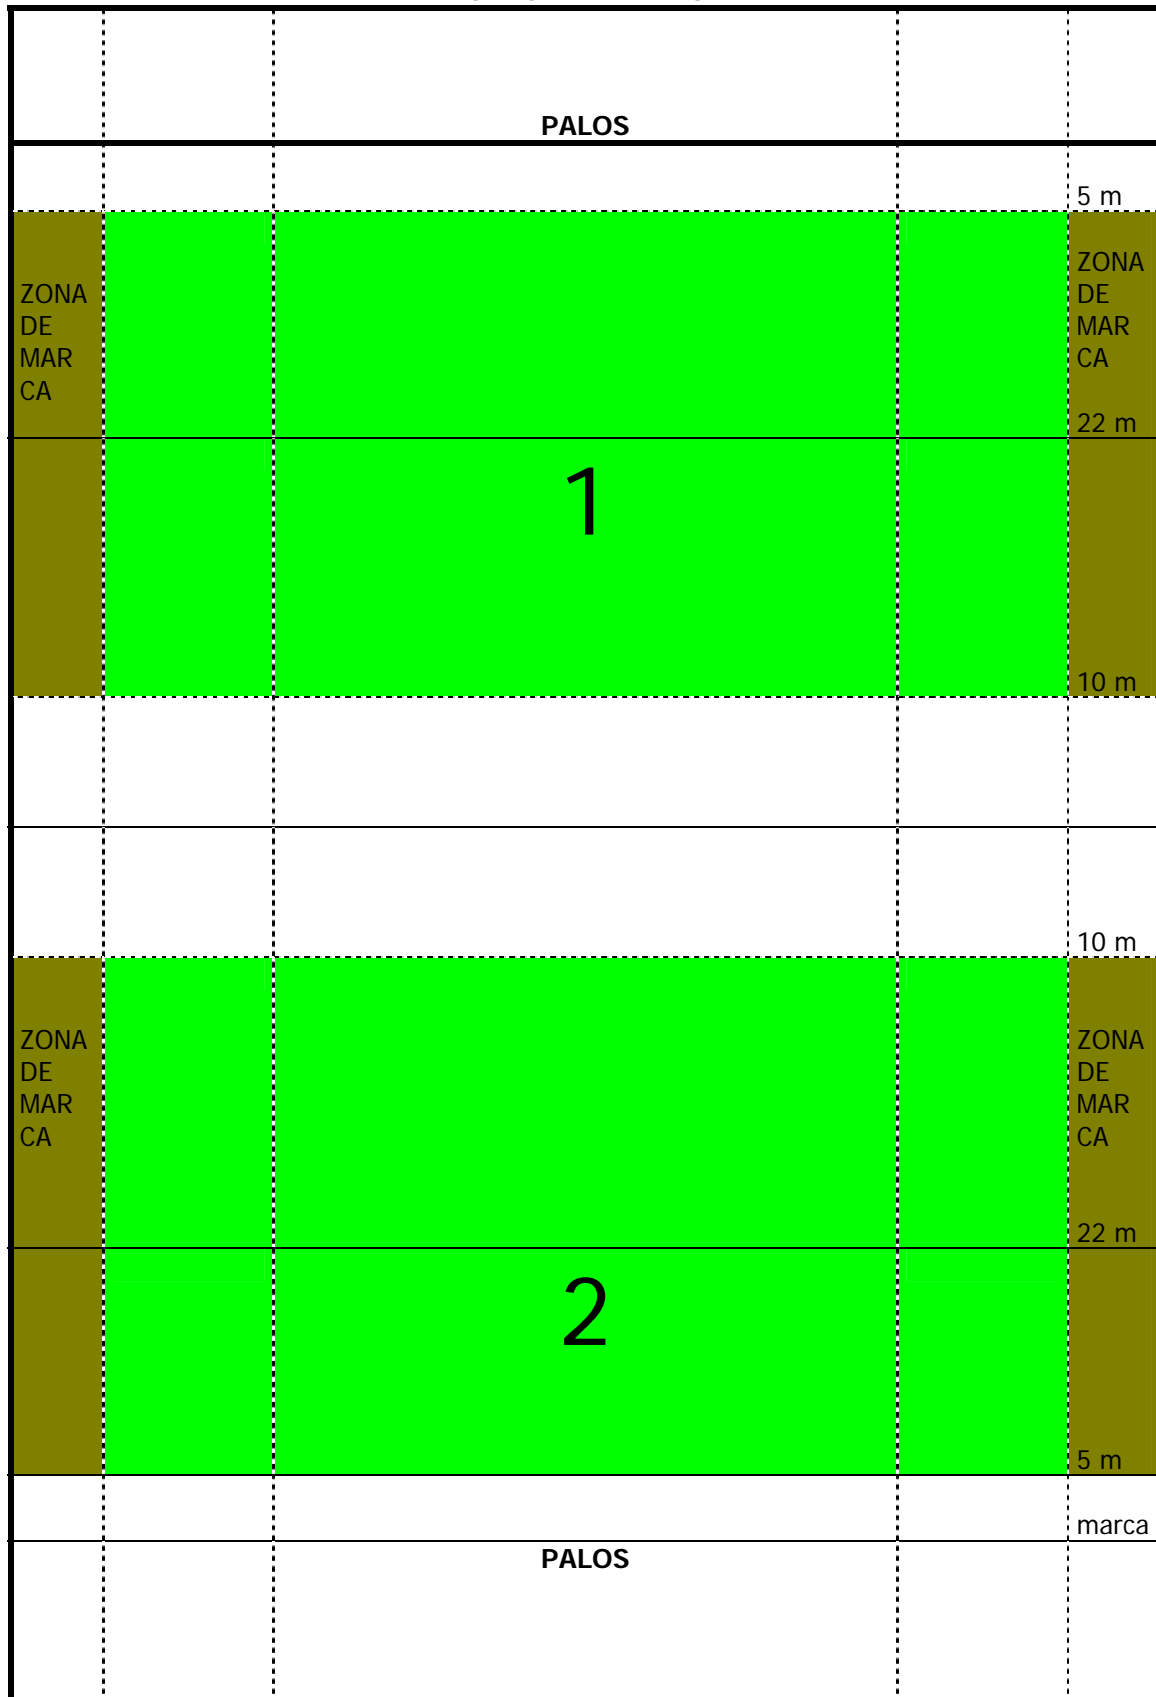

COMPETICIONES F.E.R.

BENJ 98-99 - PREBENJ 00-01 en TROBADA

Dirección de juego de palos a palos BENJAMÍN

Dirección de juego a lo ancho PREBENJAMÍN

VESTUARIOS

SEÑOR LAVARAÍAS

ZONA DE MARCA	5				6	ZONA DE MARCA
		ZONA DE MARCA	palos	ZONA DE MARCA		5 m
						22 m
		1		2		10 m
		ZONA DE MARCA		ZONA DE MARCA		10 m
		ZONA DE MARCA		ZONA DE MARCA		10 m
		3		4		22 m
						5 m
		ZONA DE MARCA	palos	ZONA DE MARCA		marca
ZONA DE MARCA	7				8	ZONA DE MARCA

COMPETICIONES F.E.R.

ALEVÍN 96-97 CAMPO GRANDE

4 campos- Para TROBADAS

Dirección de juego de palos a palos

VESTUARIOS

SEÑOR LAVARÍAS

	ZONA DE MARCA		ZONA DE MARCA		
			palos		5 m
					22 m
	1		2		10 m
	ZONA DE MARCA		ZONA DE MARCA		
	ZONA DE MARCA		ZONA DE MARCA		10 m
	3		4		22 m
					5 m
			palos		
	ZONA DE MARCA		ZONA DE MARCA		

COMPETICIONES F.E.R.

Alevín 96-97

2 campos- para ligas

Dirección de juego a lo ancho

VESTUARIOS

SEÑOR LAVARIÁS

COMPETICIONES F.E.R.
DIVISIÓN PARA CATEGORÍAS INFERIORES
INFANTIL-9 (94-95) PROMOCIÓN

VESTUARIOS