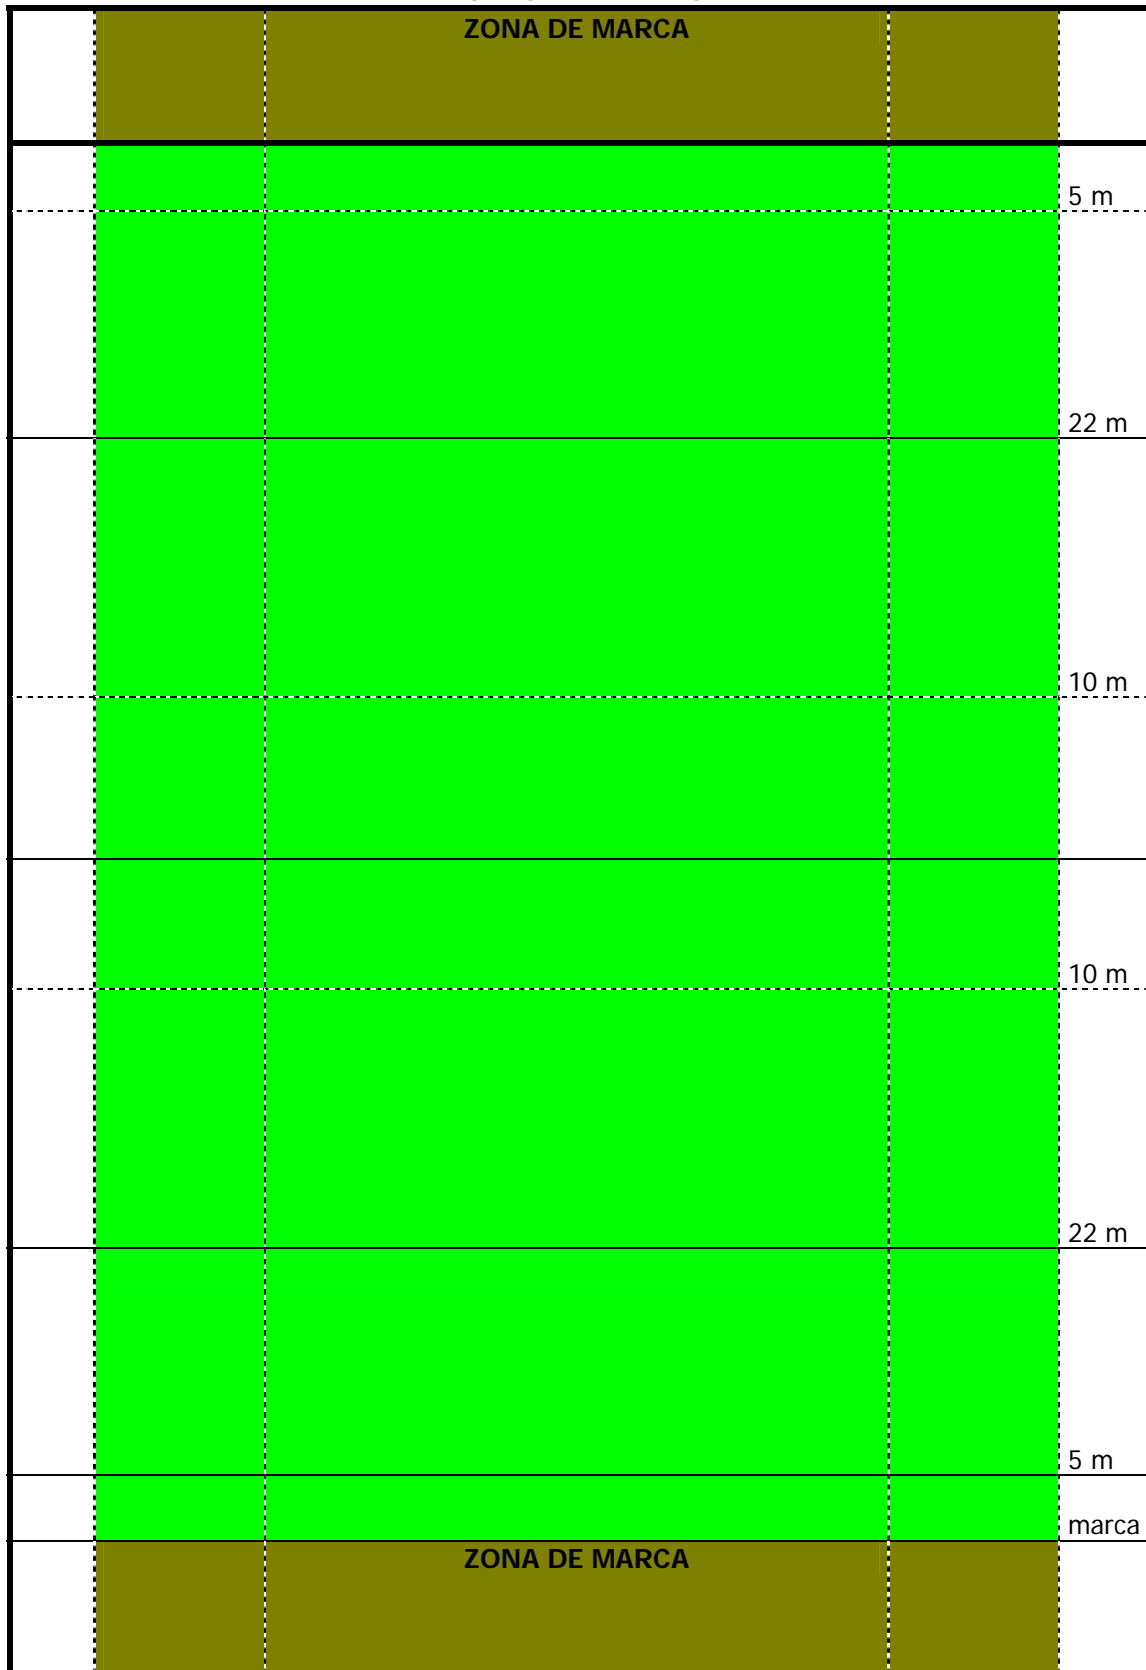

COMPETICIONES F.E.R.

BENJ 98-99 - PREBENJ 00-01 en TROBADA

Dirección de juego de palos a palos BENJAMÍN

Dirección de juego a lo ancho PREBENJAMÍN

VESTUARIOS

SEÑOR LAVARAÍAS

ZONA DE MARCA	5				6	ZONA DE MARCA
		ZONA DE MARCA	palos	ZONA DE MARCA		5 m
						22 m
		1		2		10 m
		ZONA DE MARCA		ZONA DE MARCA		10 m
		ZONA DE MARCA		ZONA DE MARCA		10 m
		3		4		22 m
						5 m
		ZONA DE MARCA	palos	ZONA DE MARCA		marca
ZONA DE MARCA	7				8	ZONA DE MARCA

COMPETICIONES F.E.R.

ALEVÍN 96-97 CAMPO GRANDE

4 campos- Para TROBADAS

Dirección de juego de palos a palos

VESTUARIOS

SEÑOR LAVARÍAS

	ZONA DE MARCA		ZONA DE MARCA		
			palos		5 m
					22 m
	1		2		10 m
	ZONA DE MARCA		ZONA DE MARCA		
	ZONA DE MARCA		ZONA DE MARCA		10 m
	3		4		22 m
					5 m
			palos		
	ZONA DE MARCA		ZONA DE MARCA		

COMPETICIONES F.E.R.

Alevín 96-97

2 campos- para ligas

Dirección de juego a lo ancho

VESTUARIOS

SEÑOR LAVARIÁS

COMPETICIONES F.E.R.
DIVISIÓN PARA CATEGORÍAS INFERIORES
INFANTIL-9 (94-95) PROMOCIÓN

VESTUARIOS

SEÑOR LAVARÍAS

COMPETICIONES F.E.R.
CAMPO DE RUGBY DEL RÍO-SALER
DIVISIÓN PARA CATEGORÍAS INFERIORES
INFANTIL-13 (94-95) RENDIMIENTO

VESTUARIOS

SEÑOR LAVARIÁS

COMPETICIONES F.E.R.
Prebenjamín 00-01
Dirección de juego de palos a palos
CAMPO CÉSPED ARTIFICIAL