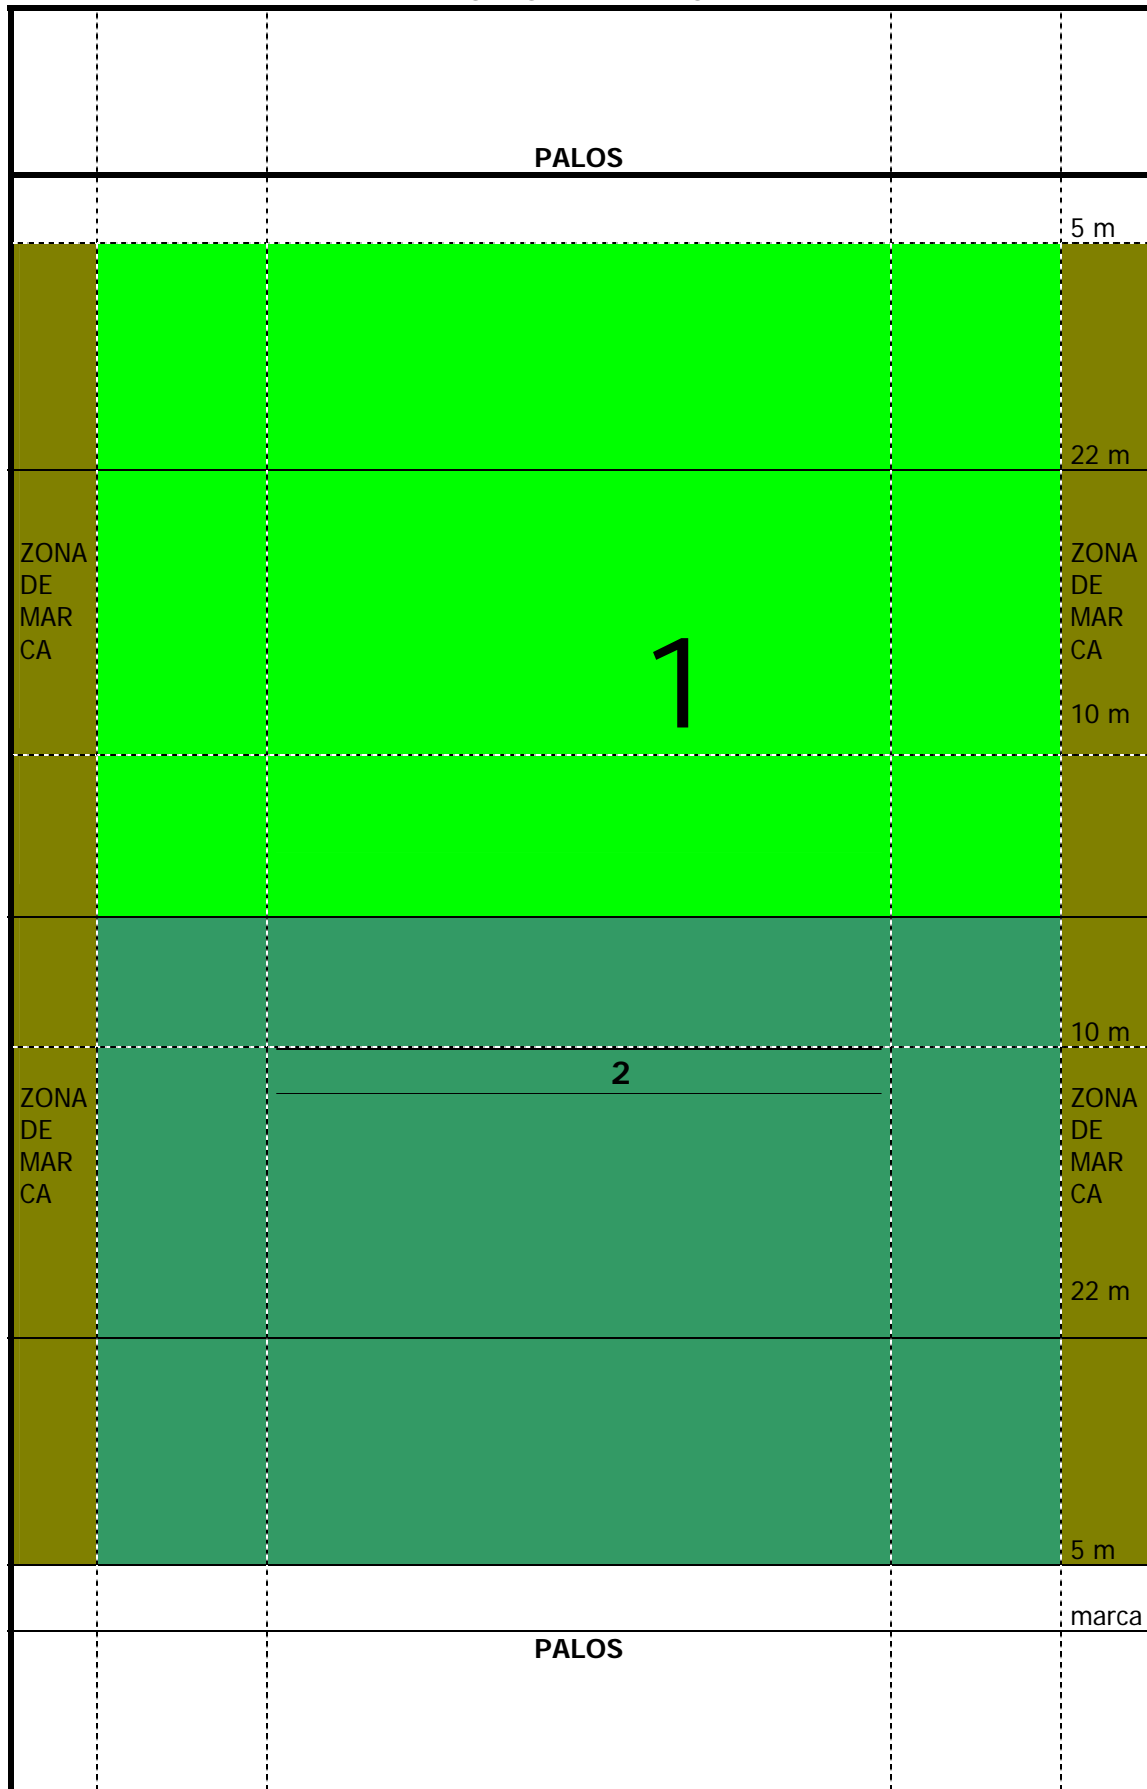

COMPETICIONES F.E.R.
DIVISIÓN PARA CATEGORÍAS INFERIORES
INFANTIL-9 (94-95) PROMOCIÓN

VESTUARIOS

SEÑOR LAVARÍAS